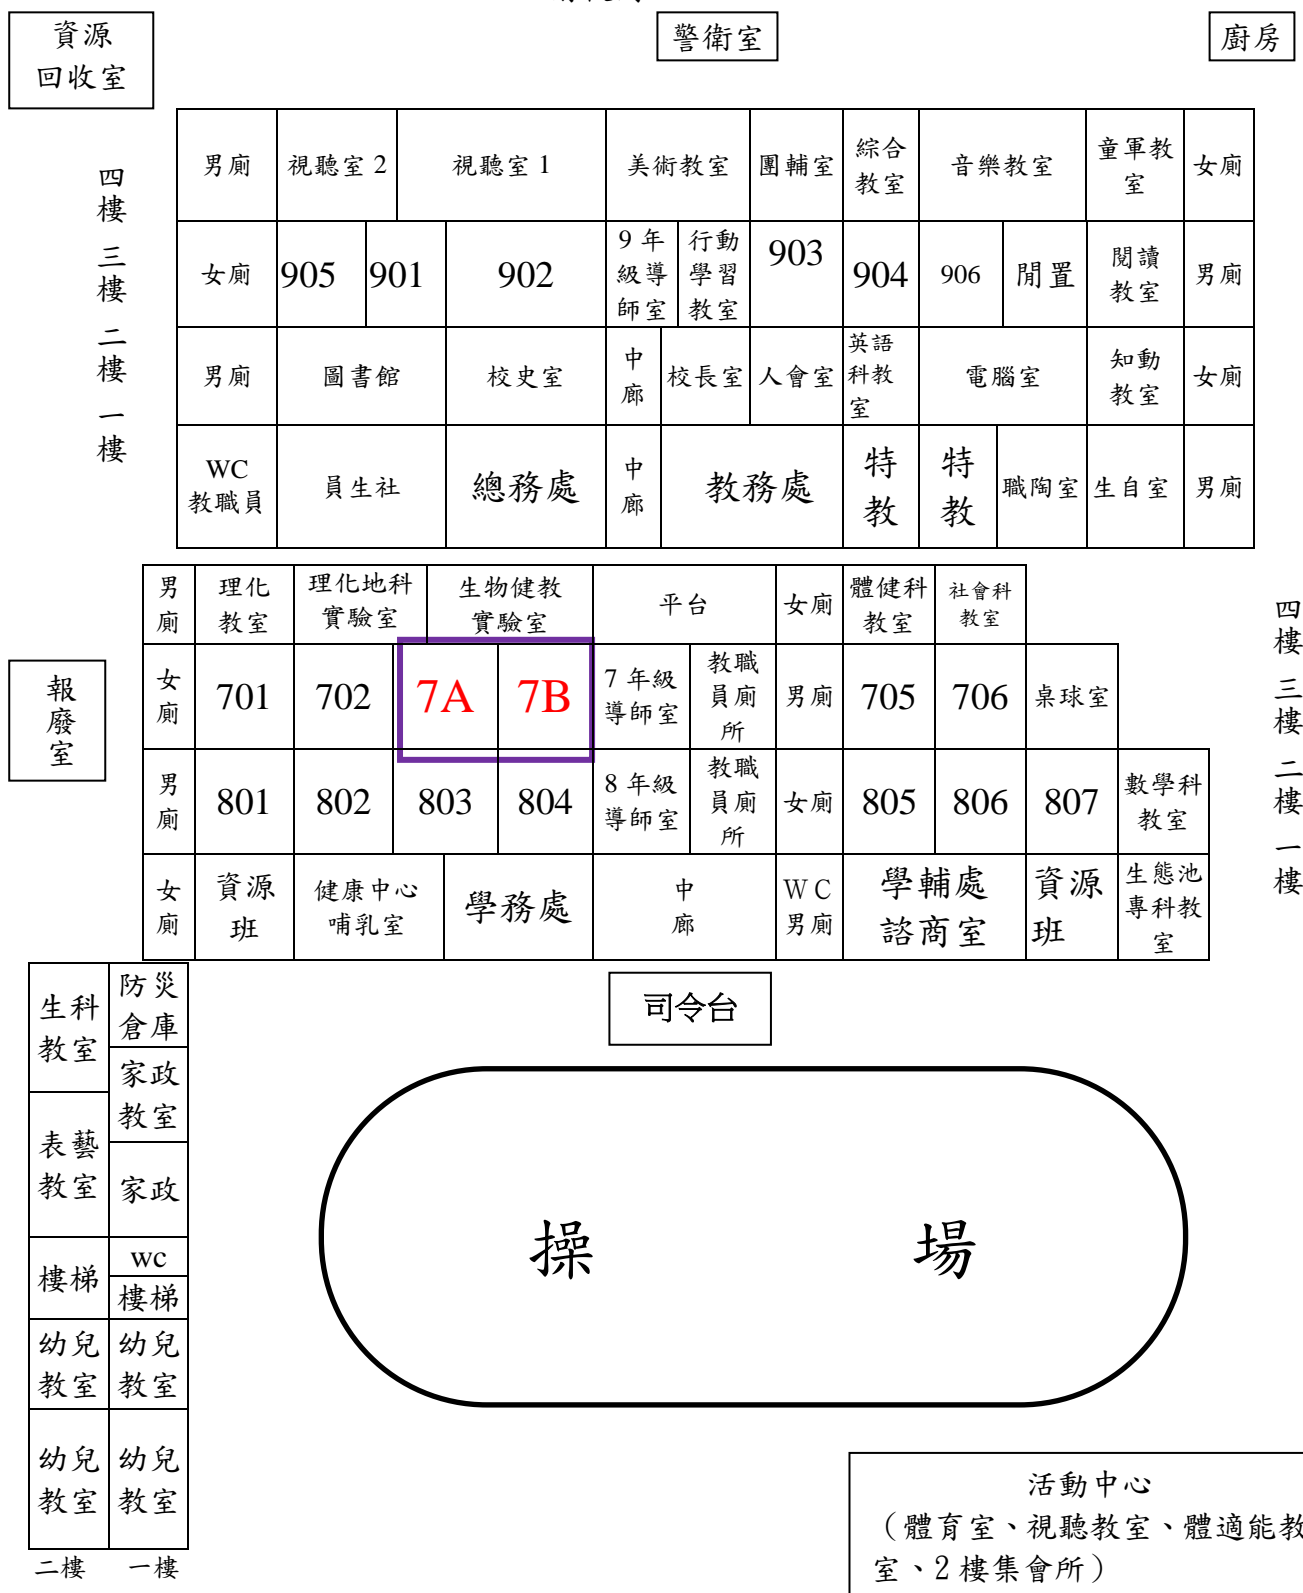

新竹縣立新豐國民中學 107 學年度

各班位置示意圖

1070626

前校門

後校門