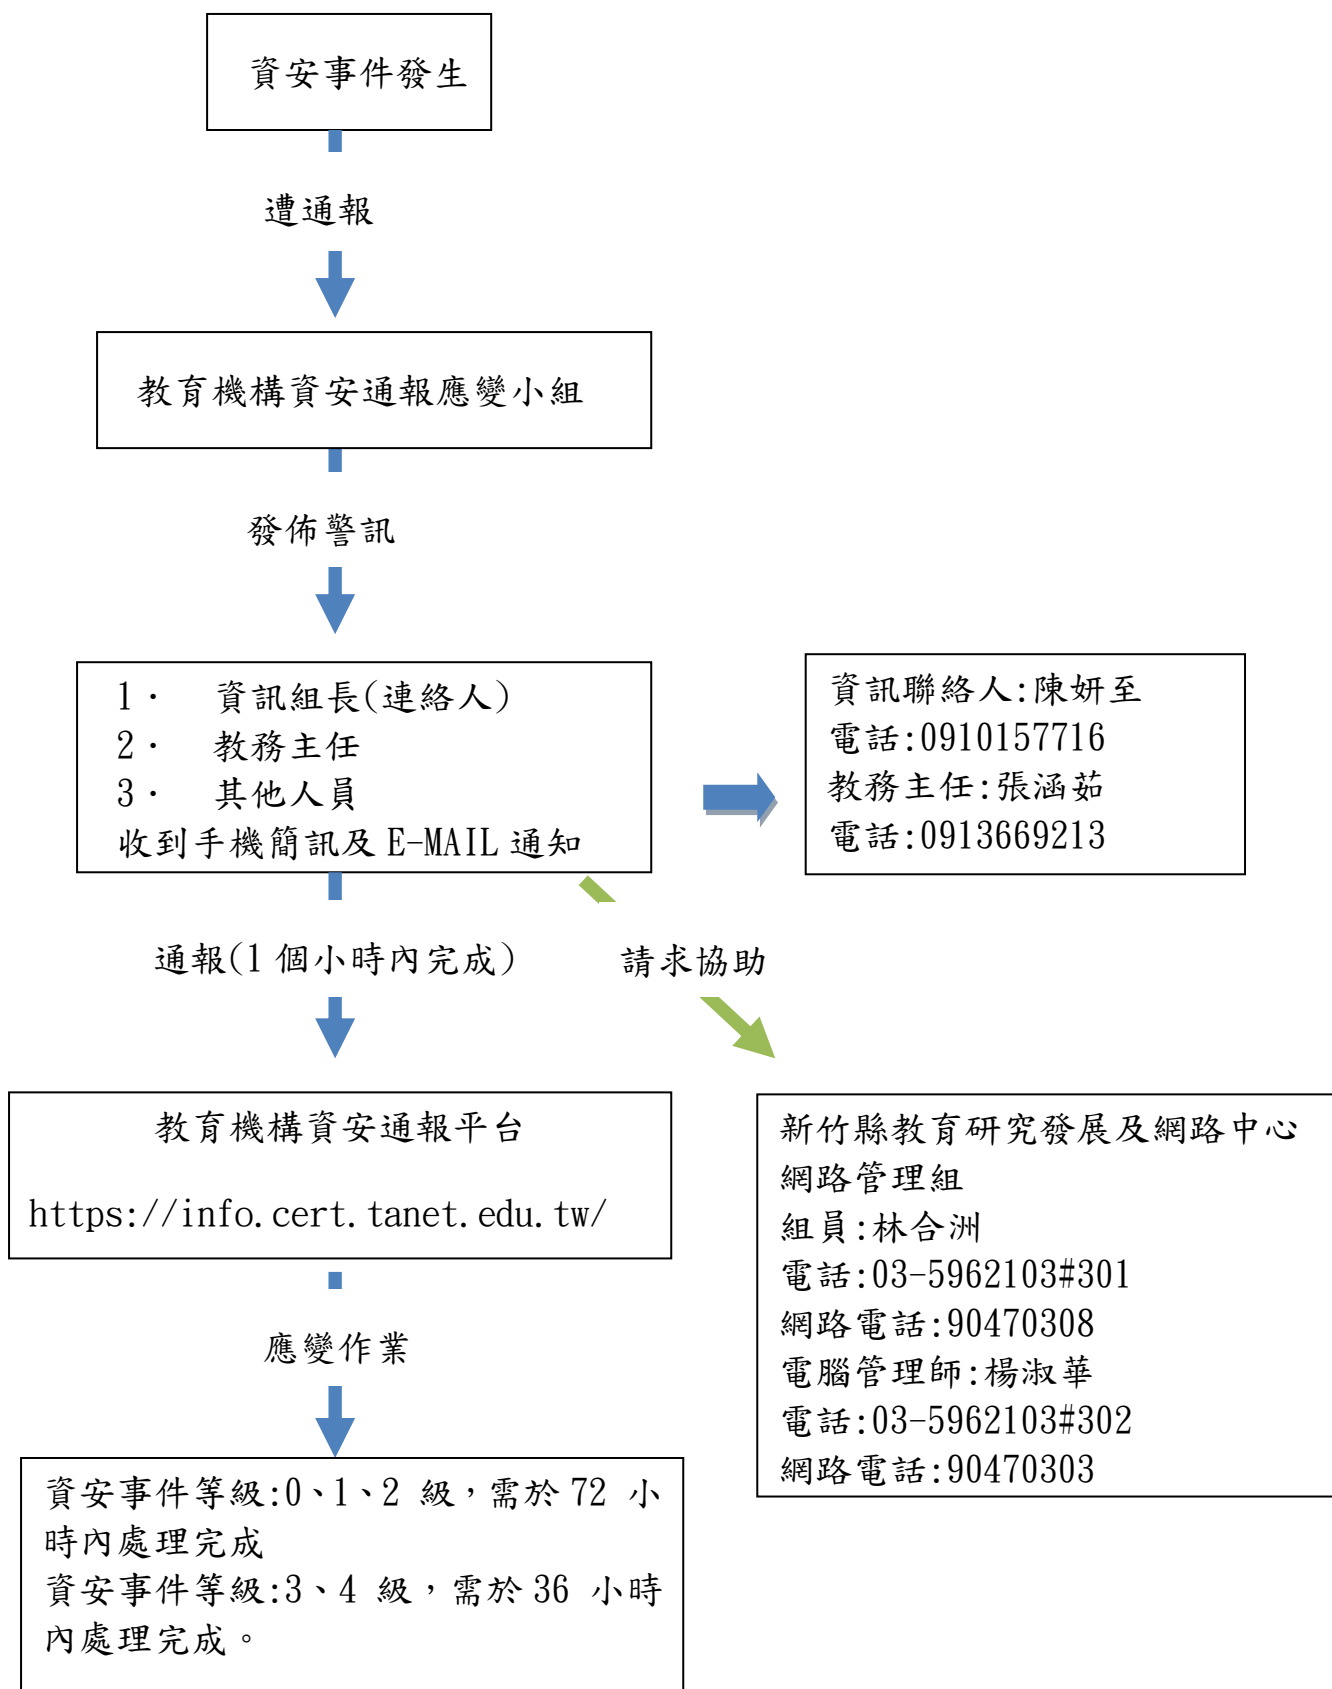

資通安全事件通報程序

一・教育機構資安通報流程：

二・校內通報流程：